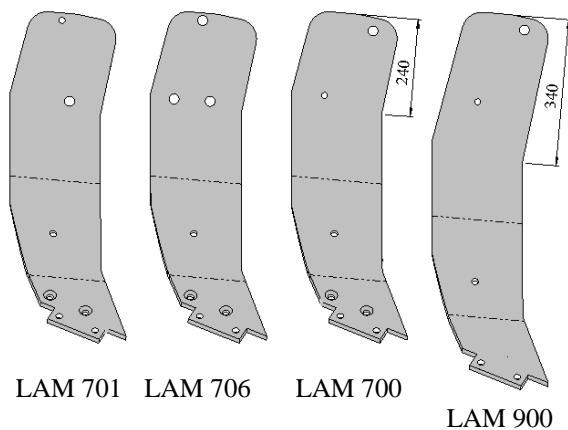

PIECES D'USURES CULTIVIE DUROU

GUILBART

Constructeur

800, rue Du Haut Bout
80150 VIRONCHAUX
Tél. +33(0) 3 22 23 91 15
Fax +33(0) 3 22 23 91 98
www.guilbart.com

LAM 701 LAM 706 LAM 700 LAM 900

LAM 050 LAM 637 LAM 638

LAM 809

LAM 839 LAM 840

REF	DESIGNATION	NB		PRIX UNIT HT	TOTAL HT
		DROITE	GAUCHE		
LAM 701	LAME 701 (CV DELTA, TRIPOUTRE, MULTICOMBINABLE)				
LAM 706	LAME 706 (CV III ET DELTA NON STOP)				
LAM 700	LAME 700 CULTI-VIE ANCIEN MODELE				
LAM 900	LAME 900 CULTI-VIE ANCIEN MODELE GRAND DEGAGEMENT				
VIS 001	BOULON DE SECURITE PRECISAILLE 14X80				
VIS 003	BOULON DE SECURITE PRECISAILLE 10X90 POUR CULTIVIE III				
LAM 050	SOC COUTRE POINTE CARBURE				
LAM 637	SOC COUTRE POINTE CARBURE ET RECHARGE				
LAM 638	SOC TOUT CARBURE				
LAM 639	JEUX DE GOUPILLES POUR LA FIXATION D'UN SOC				
LAM 809	LAME 600X12				
LAM 839	SOC POINTE CARBURE POUR LAME 600X12				
LAM 840	SOC TOUT CARBURE POUR LAME 600X12				
VIS 004	BOULON TETE FRAISE POUR LA FIXATION D'UN SOC SUR LA LAME 600X12				
VIS 005	BOULON DE SECURITE PRECISAILLE 14X70 POUR LAME 600X12				
LAM 336	ERGOT POUR LAME CULTI-VIE				
VIS 004	BOULON TETE FRAISE POUR LA FIXATION D'UN SOC SUR LA LAME 600X12				