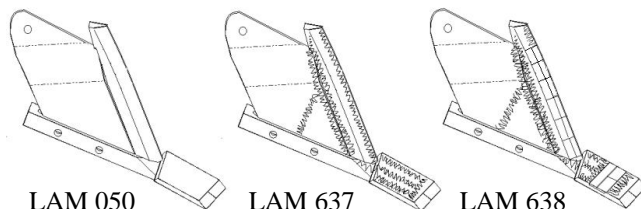

PIECES D'USURES CULTIVIE DUROU

GUILBART

Constructeur

800, rue Du Haut Bout
80150 VIRONCHAUX
Tél. +33(0) 3 22 23 91 15
Fax +33(0) 3 22 23 91 98
www.guilbart.com

LAM 701 LAM 706 LAM 700 LAM 900

LAM 050 LAM 637 LAM 638

LAM 809

LAM 839 LAM 840

REF	DESIGNATION	NB		PRIX UNIT HT	TOTAL HT
		DROITE	GAUCHE		
LAM 701	LAME 701 (CV DELTA, TRIPOUTRE, MULTICOMBINABLE)				
LAM 706	LAME 706 (CV III ET DELTA NON STOP)				
LAM 700	LAME 700 CULTI-VIE ANCIEN MODELE				
LAM 900	LAME 900 CULTI-VIE ANCIEN MODELE GRAND DEGAGEMENT				
VIS 001	BOULON DE SECURITE PRECISAILLE 14X80				
VIS 003	BOULON DE SECURITE PRECISAILLE 10X90 POUR CULTIVIE III				
LAM 050	SOC COUTRE POINTE CARBURE				
LAM 637	SOC COUTRE POINTE CARBURE ET RECHARGE				
LAM 638	SOC TOUT CARBURE				
LAM 639	JEUX DE GOUPILLES POUR LA FIXATION D'UN SOC				
LAM 809	LAME 600X12				
LAM 839	SOC POINTE CARBURE POUR LAME 600X12				
LAM 840	SOC TOUT CARBURE POUR LAME 600X12				
VIS 004	BOULON TETE FRAISE POUR LA FIXATION D'UN SOC SUR LA LAME 600X12				
VIS 005	BOULON DE SECURITE PRECISAILLE 14X70 POUR LAME 600X12				
LAM 336	ERGOT POUR LAME CULTI-VIE				
VIS 004	BOULON TETE FRAISE POUR LA FIXATION D'UN SOC SUR LA LAME 600X12				