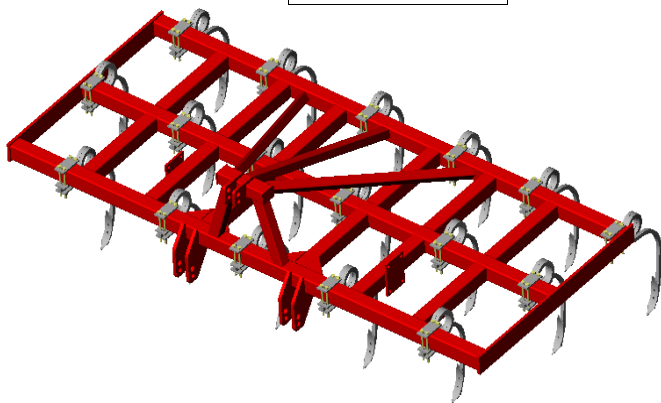

# PIECES DÉTACHÉES DÉCHAUMEURS & CULTIVATEURS

Cliquez sur l'image de l'appareil pour accéder à la page des pièces correspondantes

GRIZZLI

CHIZEL BILAME

BIZON

DECHAUM'AGRO

DISC'AGRO

MAMMUT

SPRINTER NPK  
Dents cultivateur  
C20