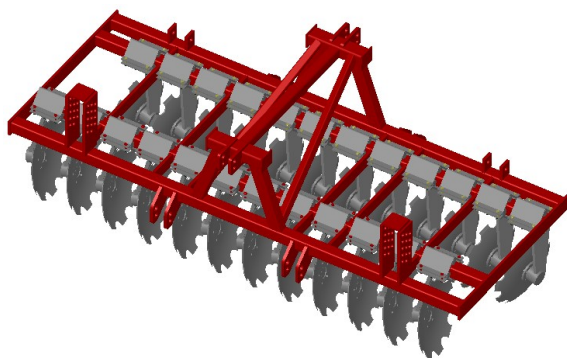

# PIECES DÉTACHÉES DÉCHAUMEURS & CULTIVATEURS

Cliquez sur l'image de l'appareil pour accéder à la page des pièces correspondantes

GRIZZLI

CHIZEL BILAME

BIZON

DECHAUM'AGRO

DISC'AGRO

MAMMUT

SPRINTER NPK  
Dents cultivateur  
C20