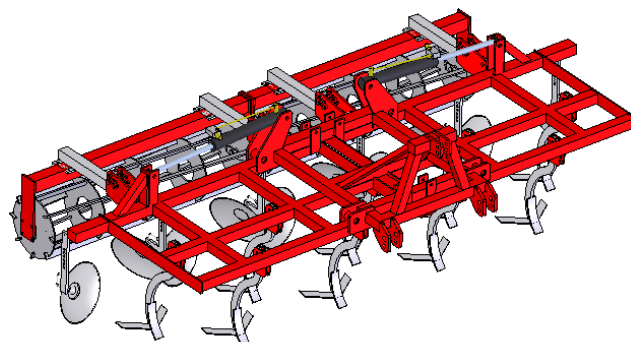

# PIECES DÉTACHÉES DÉCHAUMEURS & CULTIVATEURS

Cliquez sur l'image de l'appareil pour accéder à la page des pièces correspondantes

GRIZZLI

CHIZEL BILAME

BIZON

DECHAUM'AGRO

DISC'AGRO

MAMMUT

SPRINTER NPK  
Dents cultivateur  
C20