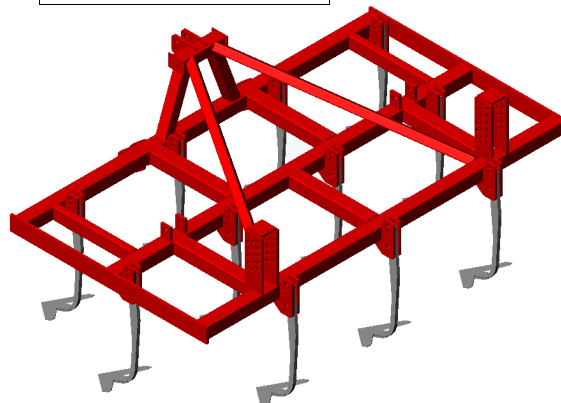

# PIECES DÉTACHÉES DÉCHAUMEURS & CULTIVATEURS

Cliquez sur l'image de l'appareil pour accéder à la page des pièces correspondantes

GRIZZLI

CHIZEL BILAME

BIZON

DECHAUM'AGRO

DISC'AGRO

MAMMUT

SPRINTER NPK  
Dents cultivateur  
C20