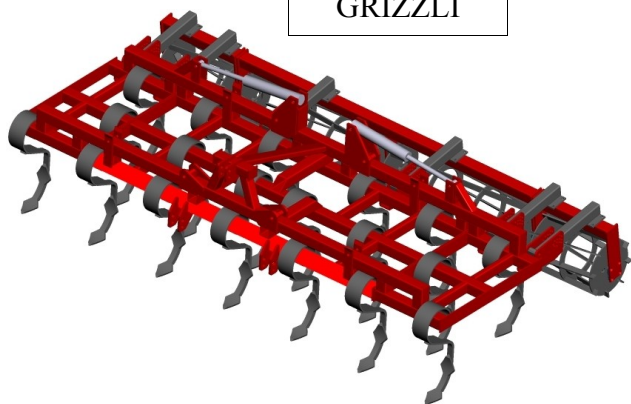

# PIECES DÉTACHÉES DÉCHAUMEURS & CULTIVATEURS

Cliquez sur l'image de l'appareil pour accéder à la page des pièces correspondantes

GRIZZLI

CHIZEL BILAME

BIZON

DECHAUM'AGRO

DISC'AGRO

MAMMUT

SPRINTER NPK  
Dents cultivateur  
C20