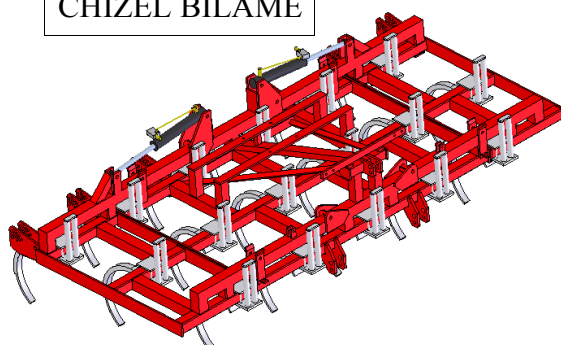

# PIECES DÉTACHÉES DÉCHAUMEURS & CULTIVATEURS

Cliquez sur l'image de l'appareil pour accéder à la page des pièces correspondantes

GRIZZLI

CHIZEL BILAME

BIZON

DECHAUM'AGRO

DISC'AGRO

MAMMUT

SPRINTER NPK  
Dents cultivateur  
C20