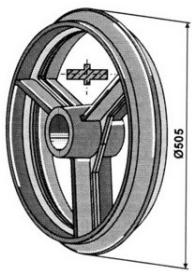

**Peignes**

Peigne fil Ø12 ref : P12  
Peigne fil Ø14 ref : P14

Bride peigne ref : BP

**Dents de herse**

Carré de 25 Mangano embase carré collet carré filetage M22 lg 265mm ref : DDH25

Carré de 20 normale embase carré collet rond filetage M18 lg 215mm ref : DDH20

Carré de 20 normale embase carré collet rond filetage M18 lg 215mm coudé ref : DDH20C

**Roue fontes**

Roue Cultipaker Ø310 largeur 100mm ouverte ref : RP31O

Roue Cultipaker Ø310 largeur 100mm fermé ref : RP31F

Roue Cultipaker Ø380 largeur 100mm ouverte ref : RP38O

Roue Cultipaker Ø380 largeur 100mm fermé ref : RP38F

Roue cambridge lisse Ø505 ref : RCL

Roue cambridge dentelée Ø520 ref : RCD

**Paliers**

Palier UCFL206 pour arbre Ø30  
Palier UCFL207 pour arbre Ø35  
Palier UCFL208 pour arbre Ø40  
Palier UCFL210 pour arbre Ø50