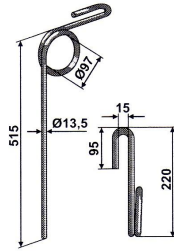

**Peignes**

Peigne fil Ø12 ref : P12  
Peigne fil Ø14 ref : P14

Bride peigne ref : BP

**Dents de herse**

Carré de 25 Mangano embase carré collet carré filetage M22 lg 265mm ref : DDH25

Carré de 20 normale embase carré collet rond filetage M18 lg 215mm ref : DDH20

Carré de 20 normale embase carré collet rond filetage M18 lg 215mm coudé ref : DDH20C

**Roue fontes**

Roue Cultipaker Ø310 largeur 100mm ouverte ref : RP31O

Roue Cultipaker Ø310 largeur 100mm fermé ref : RP31F

Roue Cultipaker Ø380 largeur 100mm ouverte ref : RP38O

Roue Cultipaker Ø380 largeur 100mm fermé ref : RP38F

Roue cambridge lisse Ø505 ref : RCL

Roue cambridge dentelée Ø520 ref : RCD

**Paliers**

Palier UCFL206 pour arbre Ø30  
Palier UCFL207 pour arbre Ø35  
Palier UCFL208 pour arbre Ø40  
Palier UCFL210 pour arbre Ø50