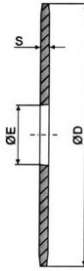

**Peignes**

Peigne fil Ø12 ref : P12  
Peigne fil Ø14 ref : P14

Bride peigne ref : BP

**Dents de herse**

Carré de 25 Mangano embase carré collet carré filetage M22 lg 265mm ref : DDH25

Carré de 20 normale embase carré collet rond filetage M18 lg 215mm ref : DDH20

Carré de 20 normale embase carré collet rond filetage M18 lg 215mm coudé ref : DDH20C

**Roue fontes**

Roue Cultipaker Ø310 largeur 100mm ouverte ref : RP31O

Roue Cultipaker Ø310 largeur 100mm fermé ref : RP31F

Roue Cultipaker Ø380 largeur 100mm ouverte ref : RP38O

Roue Cultipaker Ø380 largeur 100mm fermé ref : RP38F

Roue cambridge lisse Ø505 ref : RCL

Roue cambridge dentelée Ø520 ref : RCD

**Paliers**

Palier UCFL206 pour arbre Ø30  
Palier UCFL207 pour arbre Ø35  
Palier UCFL208 pour arbre Ø40  
Palier UCFL210 pour arbre Ø50

Palier UCF208 pour arbre Ø40  
Palier UCF210 pour arbre Ø50  
Palier UCF214 pour arbre Ø70

Palier UCP214 pour arbre Ø70

**Pour toutes autres pièces GUILBART OU DUROU,  
n'hésitez pas à nous contacter**