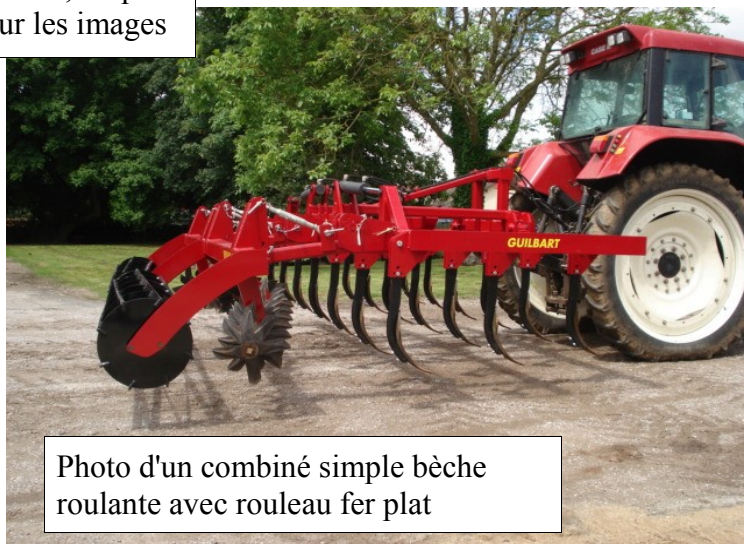

Rouleau Mixer fer plat Ø500 (plat 50x12)

Largeur	Poids	Ref
3m	280 Kg	RFP3F
4m	350 Kg	RFP4F
4m repliable	390 Kg	RFP4R
4,5m repliable	410 Kg	RFP45R
5m repliable	510 Kg	RFP5R
6m repliable	580 Kg	RFP6R

Pour voir les
photos, cliquez
sur les images

Rouleau double Bèche roulante

Largeur	Poids	Ref
3m	460 Kg	BR3F
4m	610 Kg	BR4F
4m repliable	720 Kg	BR4R
4,5m repliable	750 Kg	BR45R
5m repliable	810 Kg	BR5R
6m repliable	950 Kg	BR6R

Photo d'un combiné simple bêche
roulante avec rouleau fer plat

Pour les rouleaux combinés simple bêche roulante
avec rouleau fer plat nous consulter

Rouleau Agro'Flex Ø520

Largeur	Poids	Ref
3m	280 Kg	RAF3F
4m	350 Kg	RAF4F
4m repliable	390 Kg	RAF4R
4,5m repliable	410 Kg	RAF45R
5m repliable	510 Kg	RAF5R
6m repliable	580 Kg	RAF6R